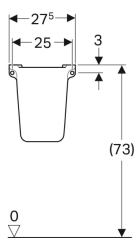

**Semicolonna Geberit Selnova**

Figura di esempio

Materiale

Vetrochina

**Dati tecnici**

**No. art.**      **Colore / superficie**

500.329.01.7    Bianco

- Da completare con kit di fissaggio art. no. 500.896.00.1