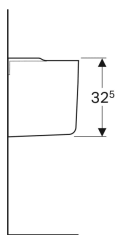

**Semicolonna Geberit Selnova**

Figura di esempio

Materiale

Vetrochina

**Dati tecnici**

**No. art.**      **Colore / superficie**

500.329.01.7    Bianco

- Da completare con kit di fissaggio art. no. 500.896.00.1